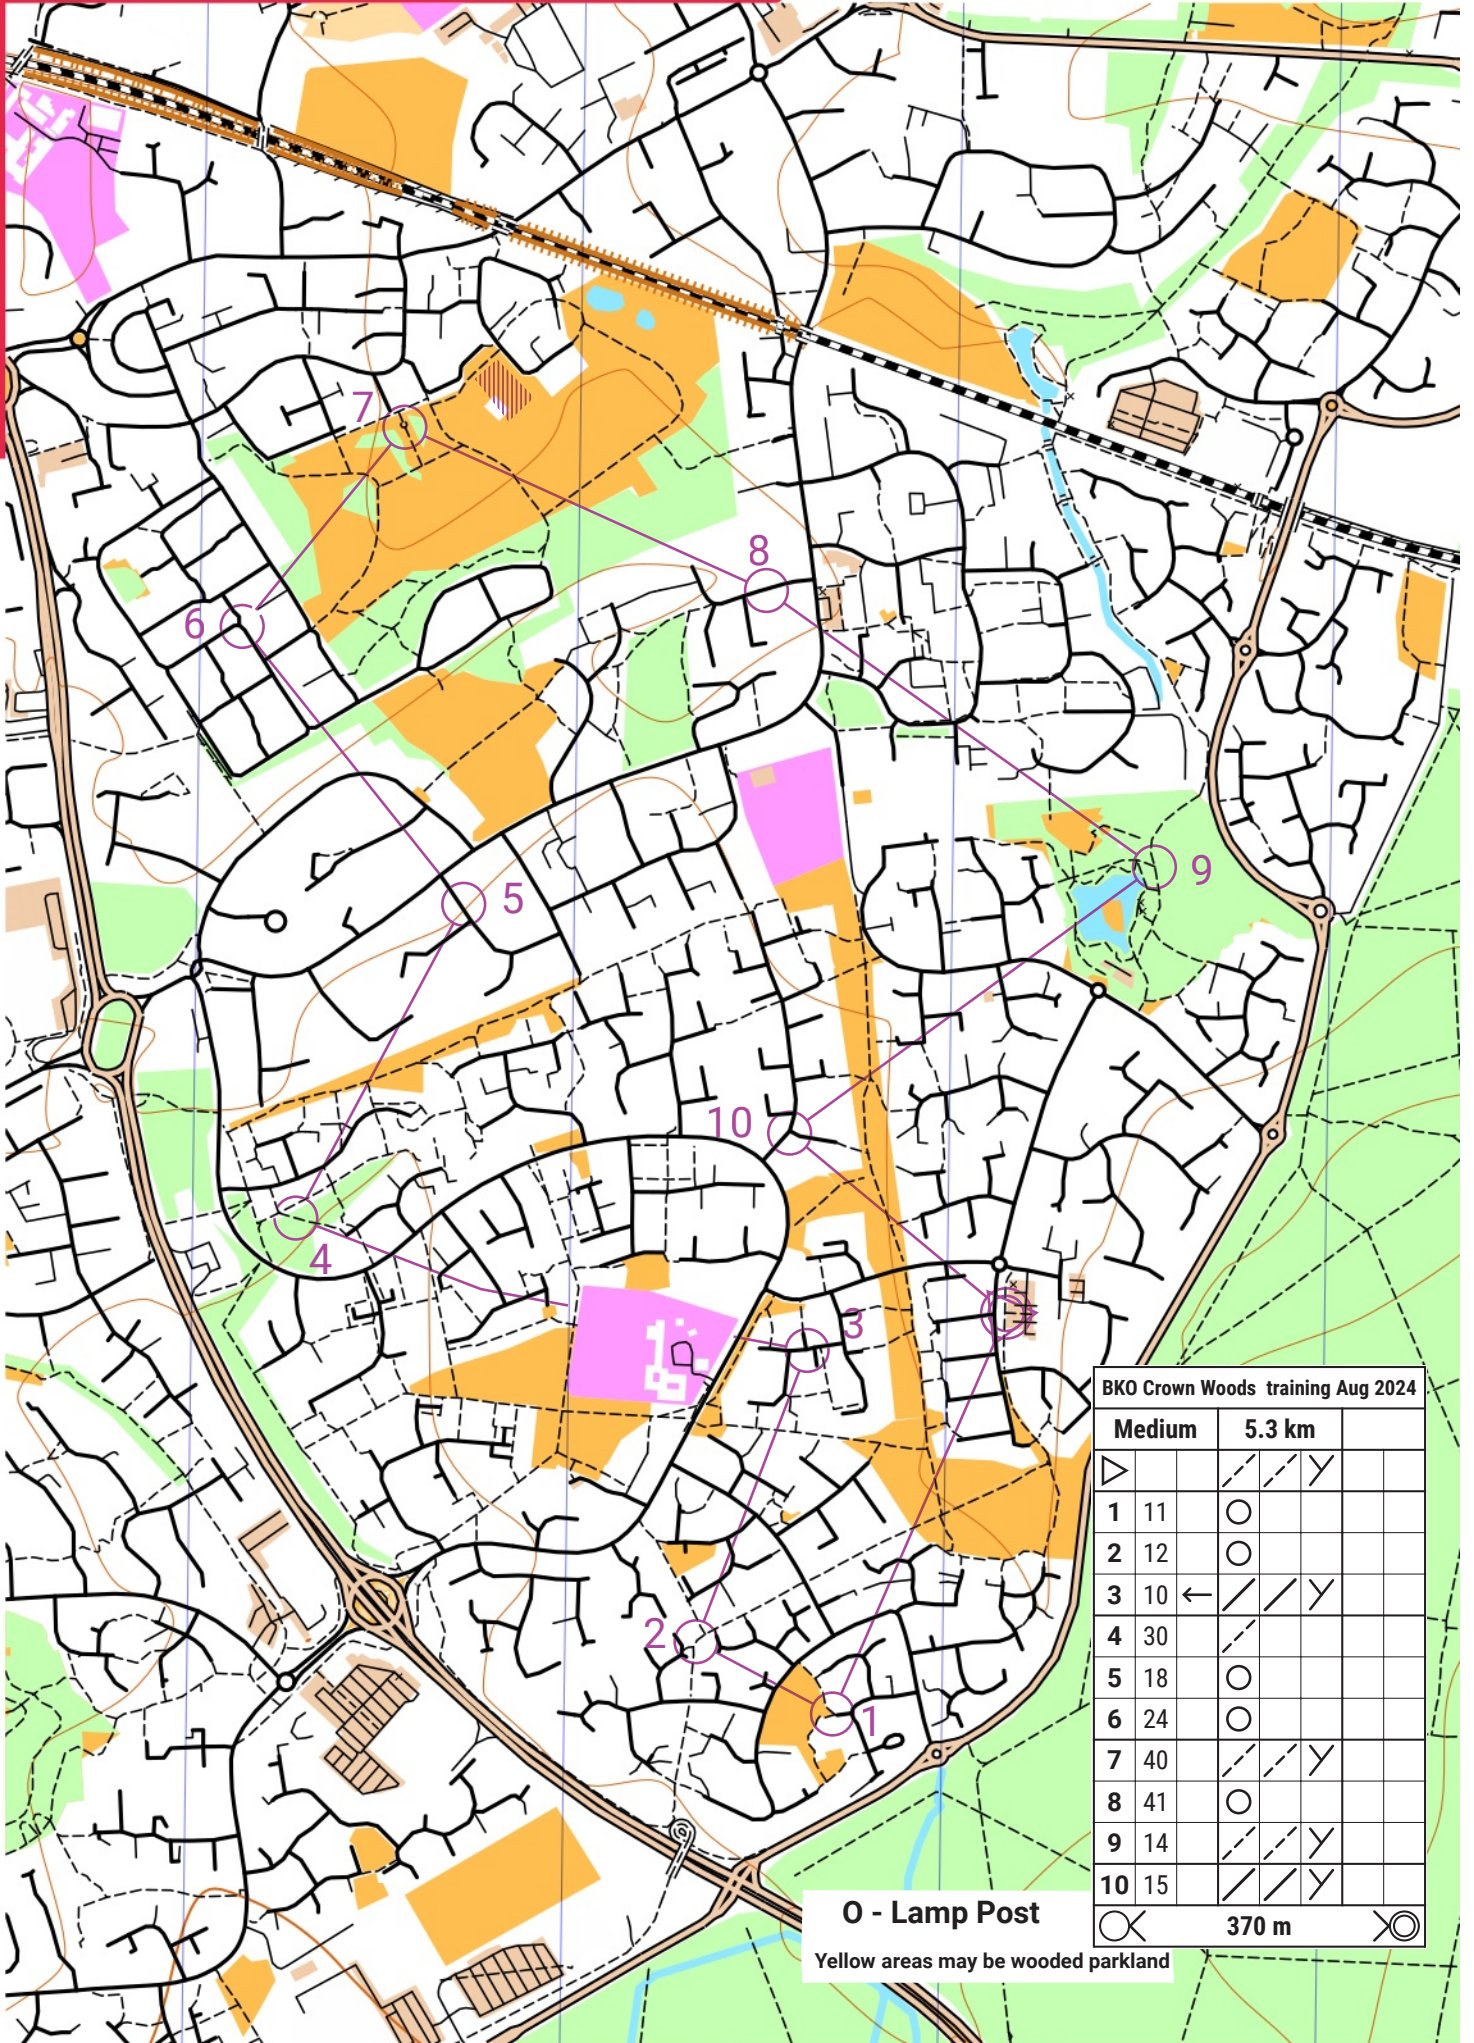

CROWN WOODS

scale 1:10000, contours 10m
500m

BKO Crown Woods training Aug 2024

	Medium	5.3 km		
▷		↘	↘	Y
1	11	○		
2	12	○		
3	10	←	↘	Y
4	30	↘		
5	18	○		
6	24	○		
7	40	↘	↘	Y
8	41	○		
9	14	↘	↘	Y
10	15	↘	↘	Y

○ - Lamp Post
Yellow areas may be wooded parkland

370 m